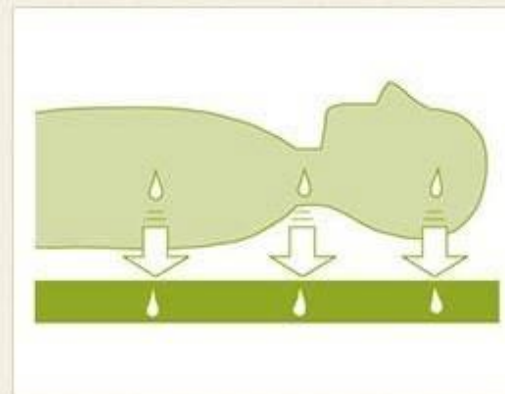

きもちいい寝心地

湿気が多い夜は体がジメッとして寝苦しくなることはありませんか？
い草には一晩で寝汗の3分の1を吸収するという優れた保湿性があります。そのため、寝ている間に汗を吸い込みベトつき感のない肌にしてくれ、快適な睡眠を促してくれます。

ふんわりとした肌触り

い草の表皮にはたくさん溝が走っており、これが肌のベトつきをおさえ、さわやかな肌触りを生み出しています。また中心部は「なかご」というふんわりとしたスポンジ状になっています。このスポンジ状が心地よいクッション性を生み出し、寝転んだり座ったりする際には適度なふんわりとした感触を与えてくれます。またそのクッション性により、寝転んだときにはやさしく衝撃を和らげてくれる効果もあります。