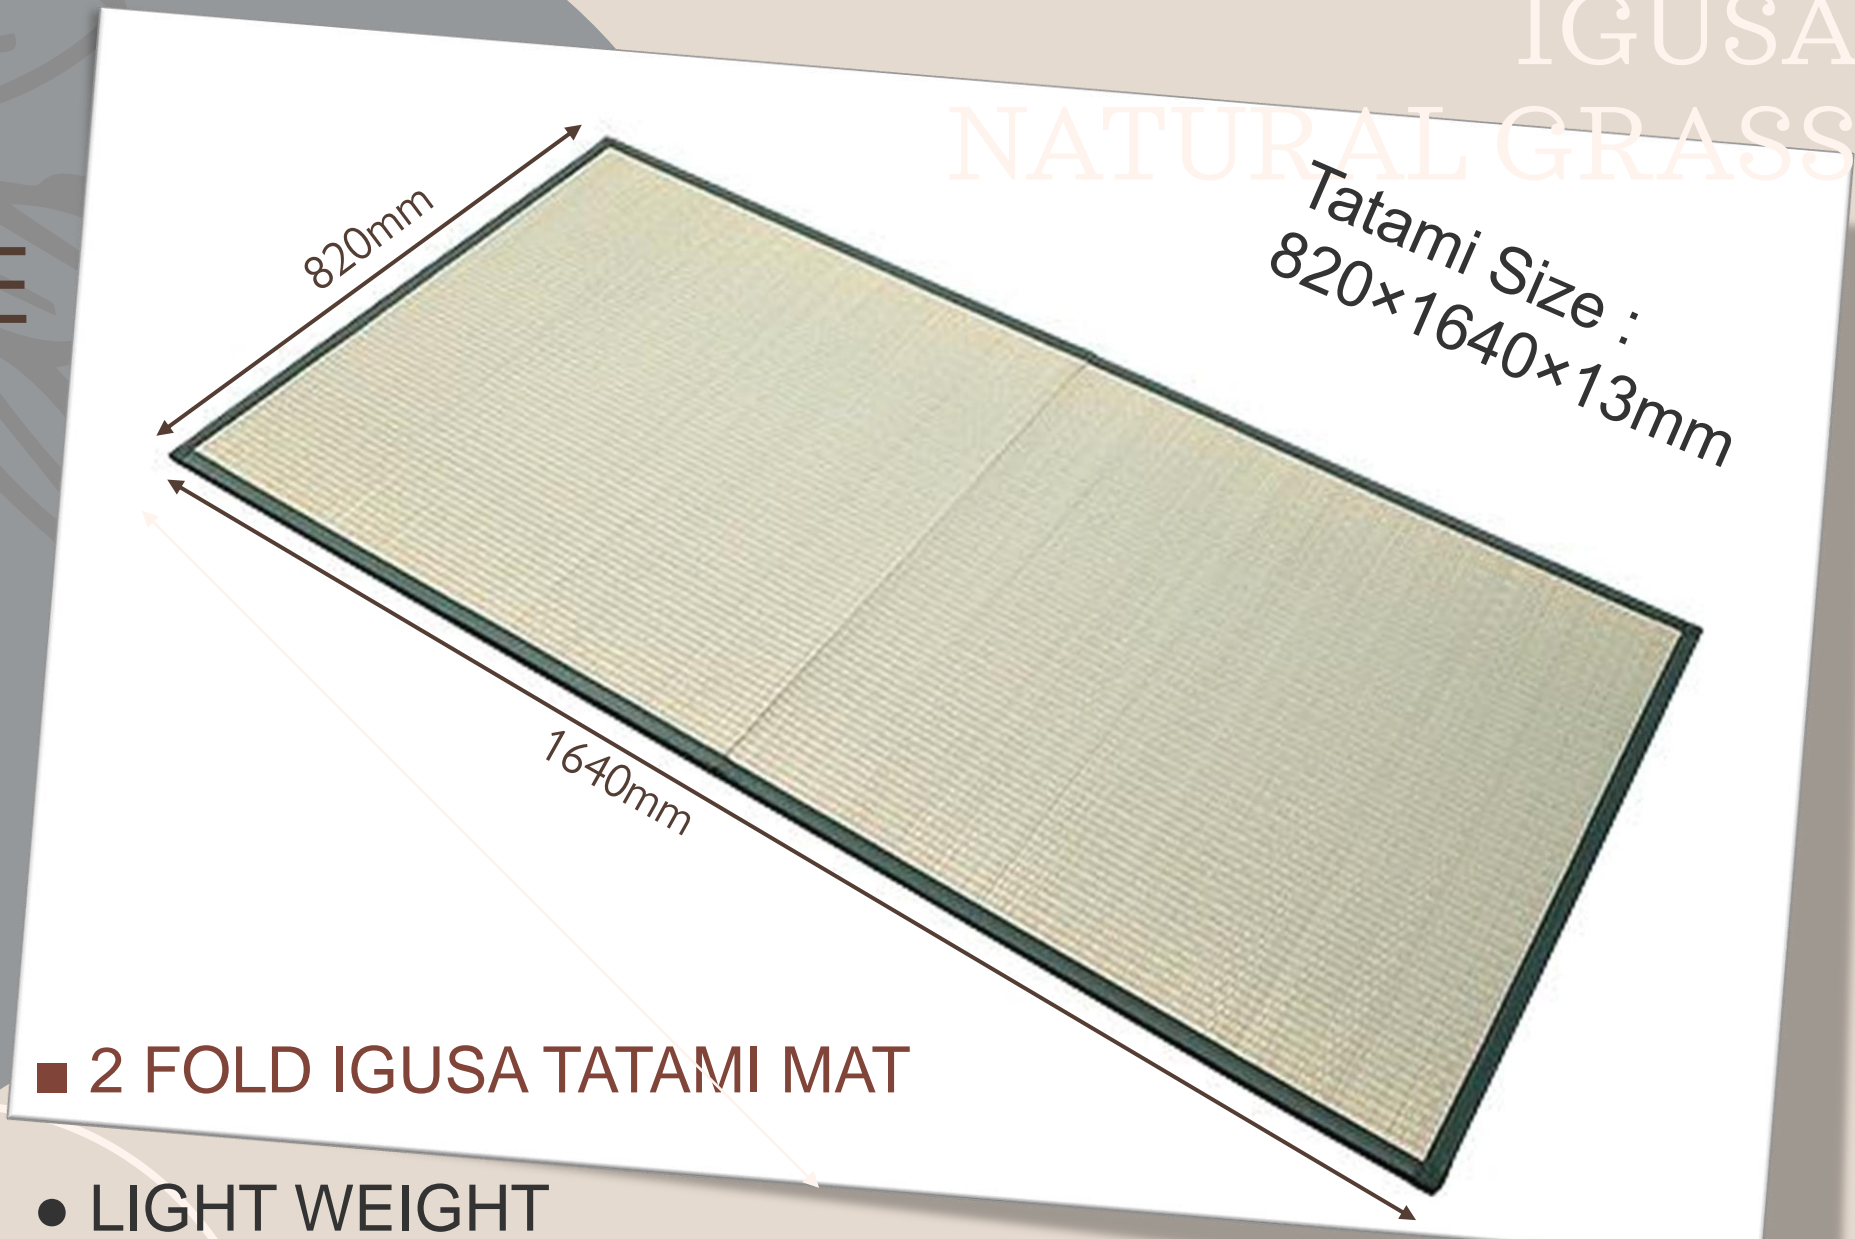

FUTAORI
IGUSA
FOLDABLE
TATAMI MAT

FUTAORI IGUSA FOLDABLE TATAMI MAT

IGUSA
NATURAL GRASS

Tatami Size :
820×1640×13mm

■ 2 FOLD IGUSA TATAMI MAT

- LIGHT WEIGHT
- EASY TO CARRY

「い草」が持つ素材の強さと和む香りで
心と体に快適な空間づくりをお手伝い

【天然素材「い草」の様々な良さ】

- ・ 空気清浄
- ・ 弾力性
- ・ 抗菌性
- ・ 消音性
- ・ 防音性
- ・ 吸放湿性

IGUSA NATURAL GRASS

IGUSA~MAKES US FEEL CALM AND RELAXED WITH ITS SWEET NOSTALGIC AROMA.

IGUSA WITH GREAT MOISTURE-ABSORPTION AND HEALING EFFECTS

きもちいい寝心地

湿気が多い夜は体がジメッとして寝苦しくなることはありませんか？
い草には一晩で寝汗の3分の1を吸収するという優れた保湿性があります。そのため、寝ている間に汗を吸い込みベトつき感のない肌にしてくれ、快適な睡眠を促してくれます。

ふんわりとした肌触り

い草の表皮にはたくさん溝が走っており、これが肌のベトつきをおさえ、さわやかな肌触りを生み出しています。また中心部は「なかご」というふんわりとしたスポンジ状になっています。このスポンジ状が心地よいクッション性を生み出し、寝転んだり座ったりする際には適度なふんわりとした感触を与えてくれます。またそのクッション性により、寝転んだときにはやさしく衝撃を和らげてくれる効果もあります。