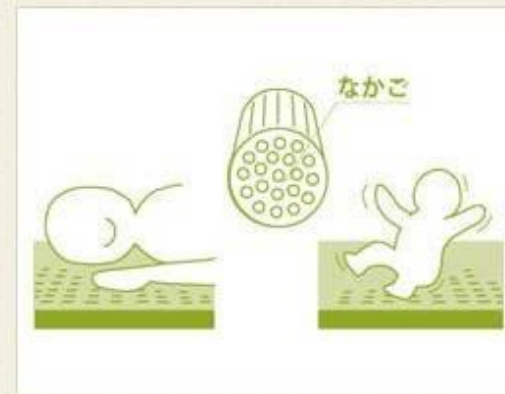

きもちいい寝心地

湿気が多い夜は体がジメッとして寝苦しくなることはありませんか？
い草には一晩で寝汗の3分の1を吸収するという優れた保湿性があります。そのため、寝ている間に汗を吸い込みベトつき感のない肌にしてくれ、快適な睡眠を促してくれます。

ふんわりとした肌触り

い草の表皮にはたくさん溝が走っており、これが肌のベトつきをおさえ、さわやかな肌触りを生み出しています。また中心部は「なかご」というふんわりとしたスポンジ状になっています。このスポンジ状が心地よいクッション性を生み出し、寝転んだり座ったりする際には適度なふんわりとした感触を与えてくれます。またそのクッション性により、寝転んだときにはやさしく衝撃を和らげてくれる効果もあります。