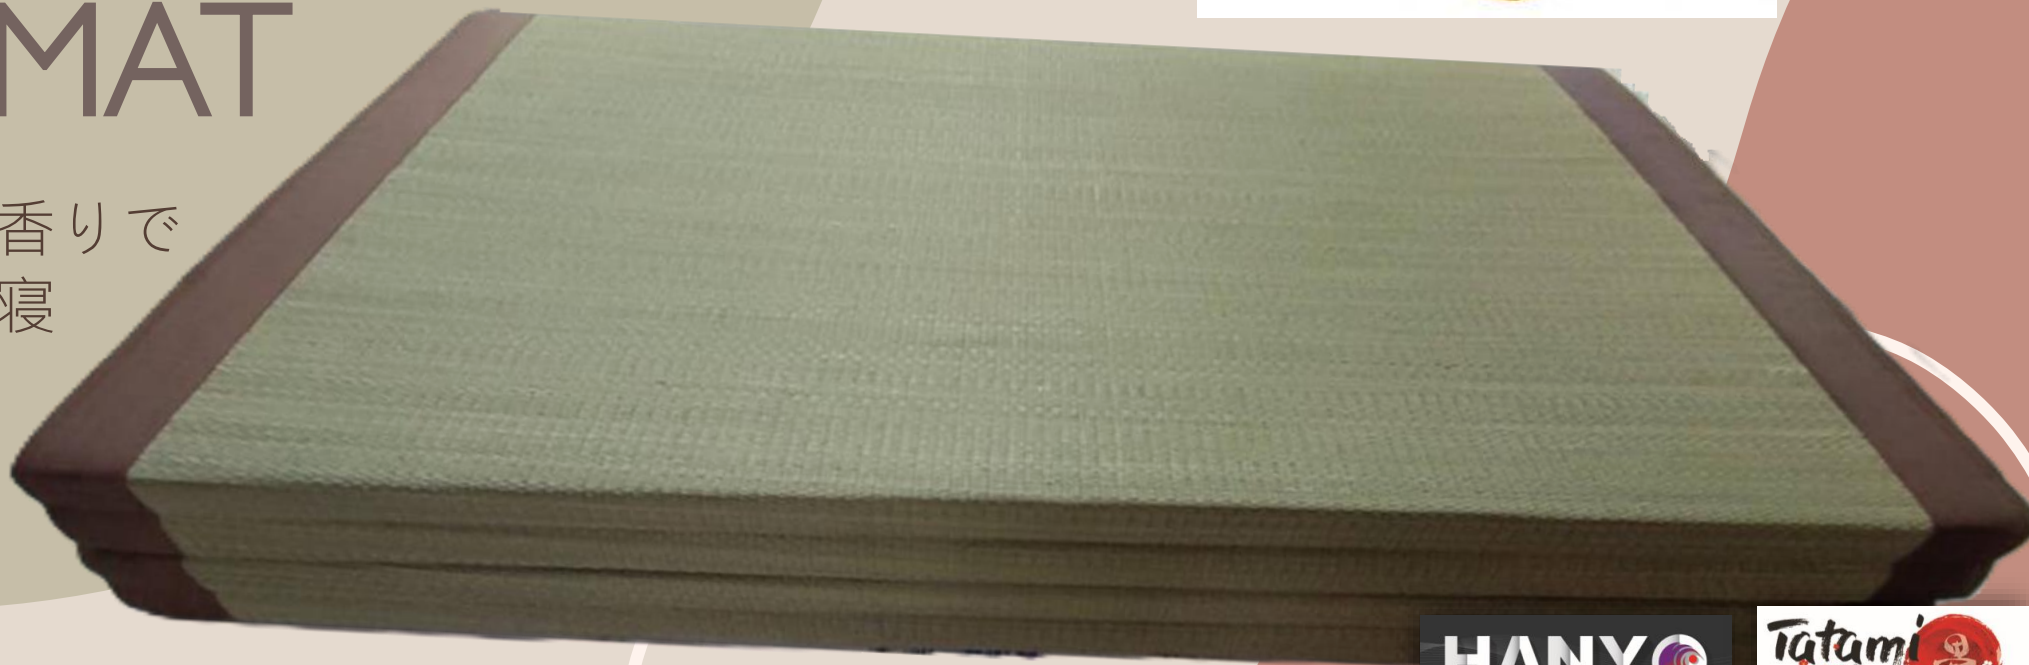

# NATURAL IGUSA FOLDABLE MAT

イグサの香りで  
ゴロゴロ寝

K  
e  
i

# NATURAL IGUSA FOLDABLE MAT

# NATURAL IGUSA FOLDABLE MAT

KEI

FOLDED SIZE :

SIZE : W880 X D275 X 25MM

WEIGHT : 7KG

THICKNESS : 25MM

AOI BLUE

CHA BROWN