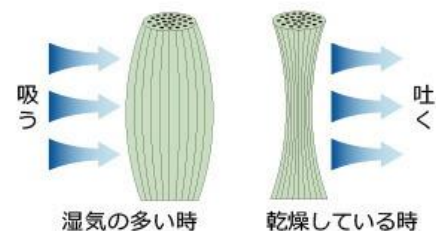

### 吸放湿性

い草は湿度の高いときには内部に湿気を蓄え、乾燥してくるとその蓄えた水分を放出して湿度を調節してくれます。

### 涼感素材

い草は内部がスポンジ状になっていて空気を含むため、断熱性があり夏場はさらりと快適に、冬場はほのかに暖かく感じます。

### リラックス

い草の香りには森林浴と同じようなリラックス効果・鎮静効果があり、睡眠の質を高める作用があります。

**HANYO**  
STEP UP TO NEXT LEVEL

Igusa  
Natural grass

## 湿度調節

い草の内部はスポンジ状になっています。  
湿度の高いときには内部に湿気をたくわえ、乾燥してくるとそのたくわえた水分を放出してお部屋の湿度を調節します。