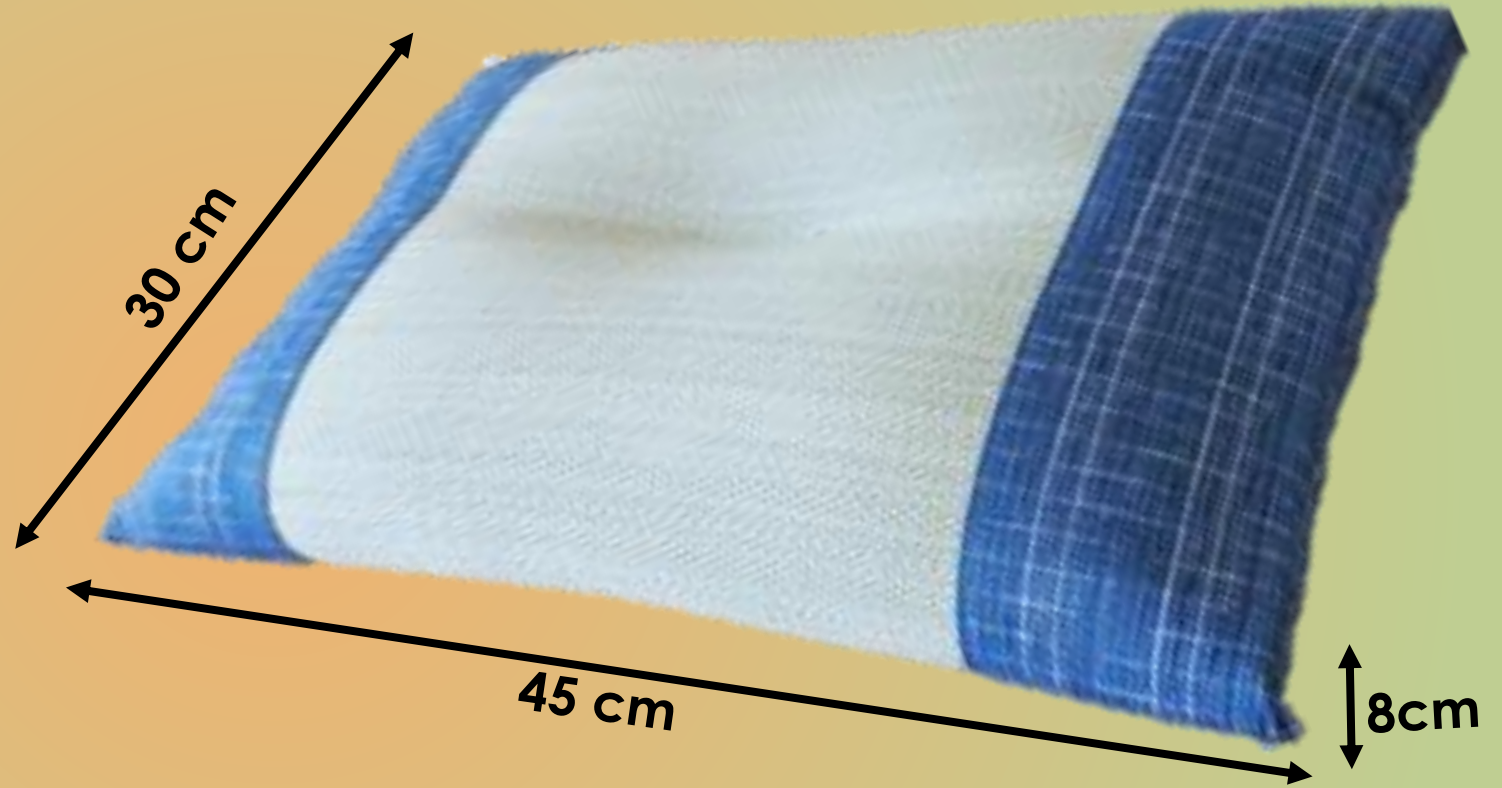

# Relax Igusa Tatami Pillow

低反発ウレタンチップ入で  
もっちりとして柔らかすぎず、  
硬すぎない、程良い沈み込み

このくぼみが  
頭にフィット

い草の香りで  
リラックス効果も！

い草枕

# Relax Igusa Natural grass Pillow

い草の持つ湿度調節機能や  
消臭効果、抗菌作用などで  
快適！

- サイズ Size : 約 45× 30×高さ約(H) 8cm 最厚部)
- 重さ Weight : 約550g
- 素材Material : Coverカバー部分 / Igusa 熊本産い草100%
- 中身 / チップウレタン 布生地部分 / 綿100% Cotton 100%
- 生産国 Origin : 日本 Made in Japan