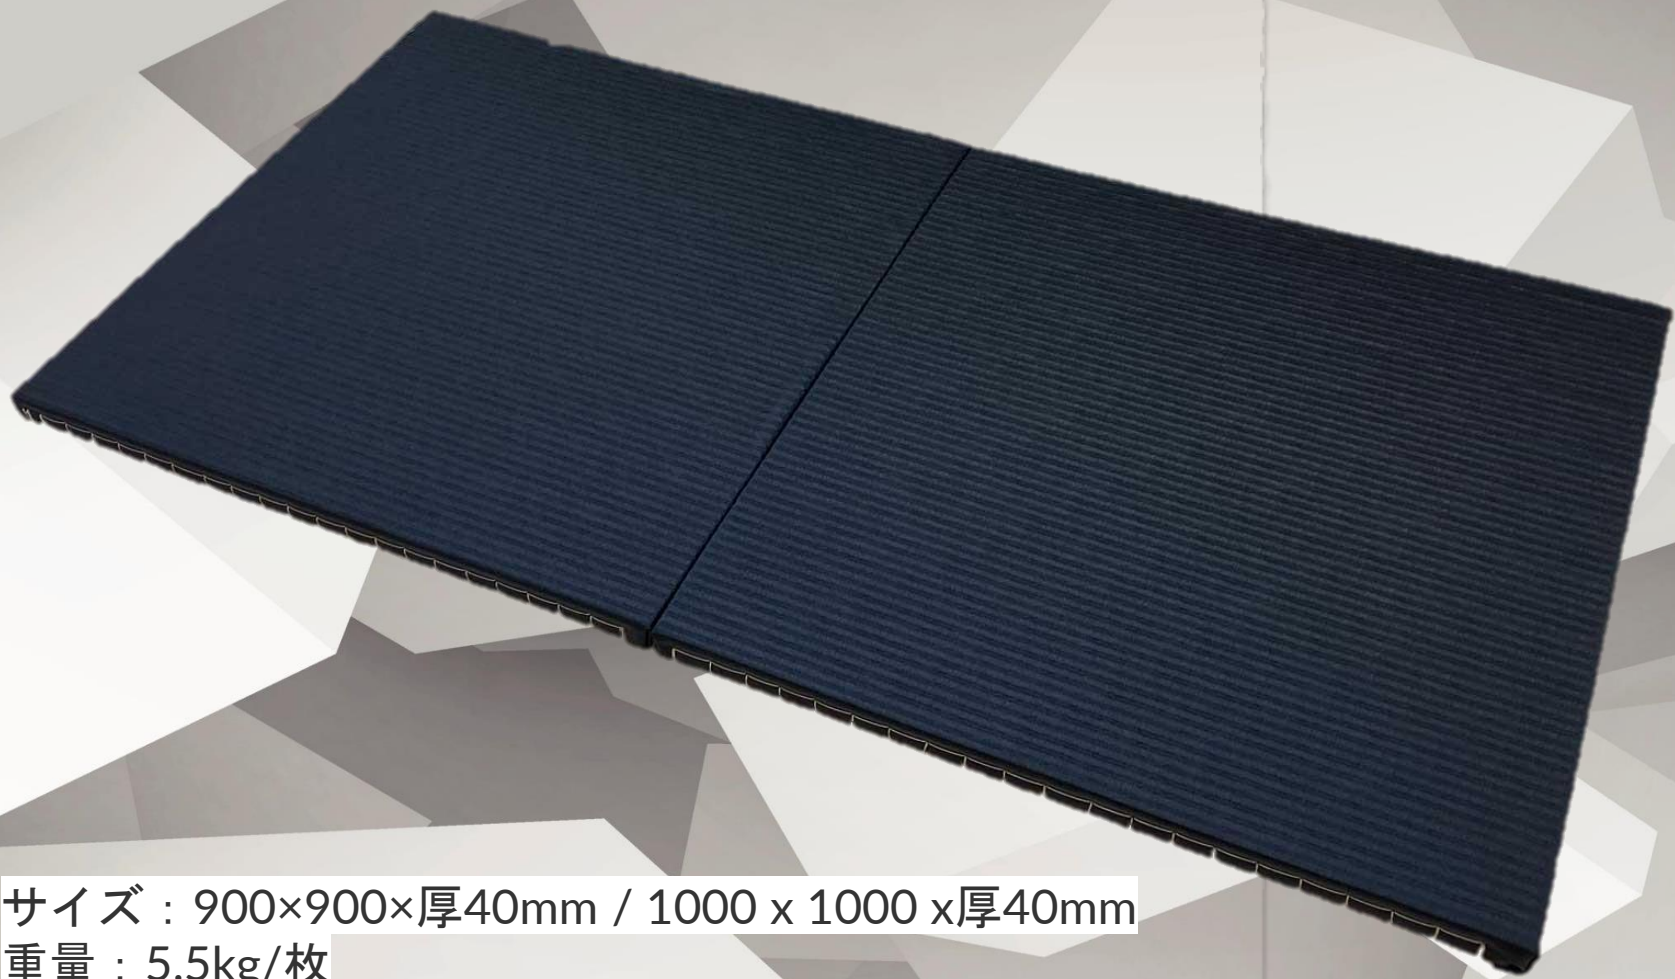

MMA 900MM Mix Martial Art Tatami Mat

高品質柔道マット

- ◇ SIZE : 900 x 900 x 400MM
- ◇ WEIGHT : 5.5 KG / PC
- ◇ COLOR MAT : BLACK
- ◇ BACK ANTI-SLIP
- ◇ INNER CORE : 密度は230kg / m³
- ◇ PVC LEATHER + POLYESTHYLENE FOAM + INSULATION BOARD+POLYESTHYLENE FOAM+ANTI-SLIP

MMA 1000MM Mix Martial Art Tatami Mat

高品質柔道マット

- ◇ SIZE : 1000 x 1000 x 400MM
- ◇ WEIGHT : 6-7kg KG / PC
- ◇ COLOR MAT : BLACK
- ◇ BACK ANTI-SLIP
- ◇ INNER CORE : DENSITY : 密度は230kg / m³
- ◇ PVC LEATHER + POLYESTHYLENE FOAM + INSULATION BOARD+POLYESTHYLENE FOAM+ANTI-SLIP