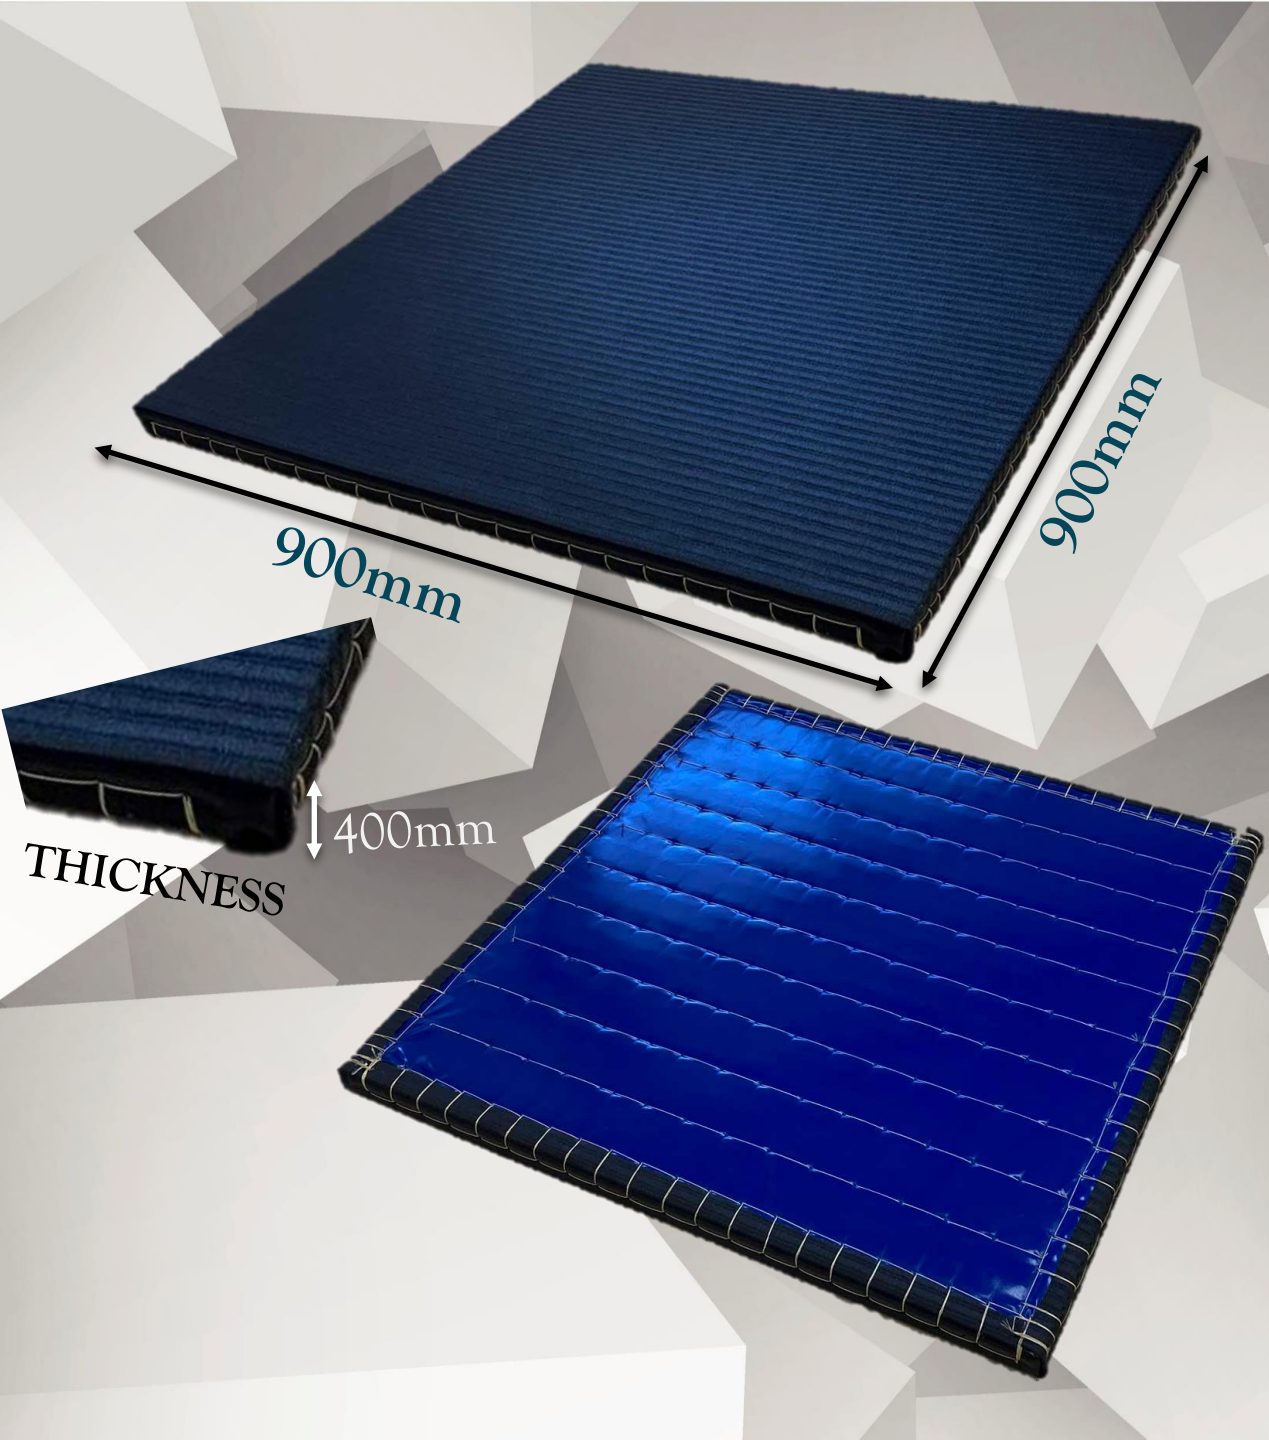

MMA 900MM Mix Martial Art Tatami Mat

高品質柔道マット

- ◇ SIZE : 900 x 900 x 400MM
- ◇ WEIGHT : 5.5 KG / PC
- ◇ COLOR MAT : BLACK
- ◇ BACK ANTI-SLIP
- ◇ INNER CORE : 密度は230kg / m³
- ◇ PVC LEATHER + POLYESTHYLENE FOAM + INSULATION BOARD+POLYESTHYLENE FOAM+ANTI-SLIP

MMA 1000MM Mix Martial Art Tatami Mat

高品質柔道マット

- ◇ SIZE : 1000 x 1000 x 400MM
- ◇ WEIGHT : 6-7kg KG / PC
- ◇ COLOR MAT : BLACK
- ◇ BACK ANTI-SLIP
- ◇ INNER CORE : DENSITY : 密度は230kg / m³
- ◇ PVC LEATHER + POLYESTHYLENE FOAM + INSULATION BOARD+POLYESTHYLENE FOAM+ANTI-SLIP

サイズ：900×900×厚40mm / 1000 x 1000 x厚40mm

重量：5.5kg/枚

裏面：すべり止めノンスリップシート

畳色：MMAブラック

畳表材質：PVC抗菌レザー（い草柄ナミシボ付）

MARTIAL ART TATAMI MAT

◇ MMA格闘技畳マット

HANYO
STEP UP TO NEXT LEVEL