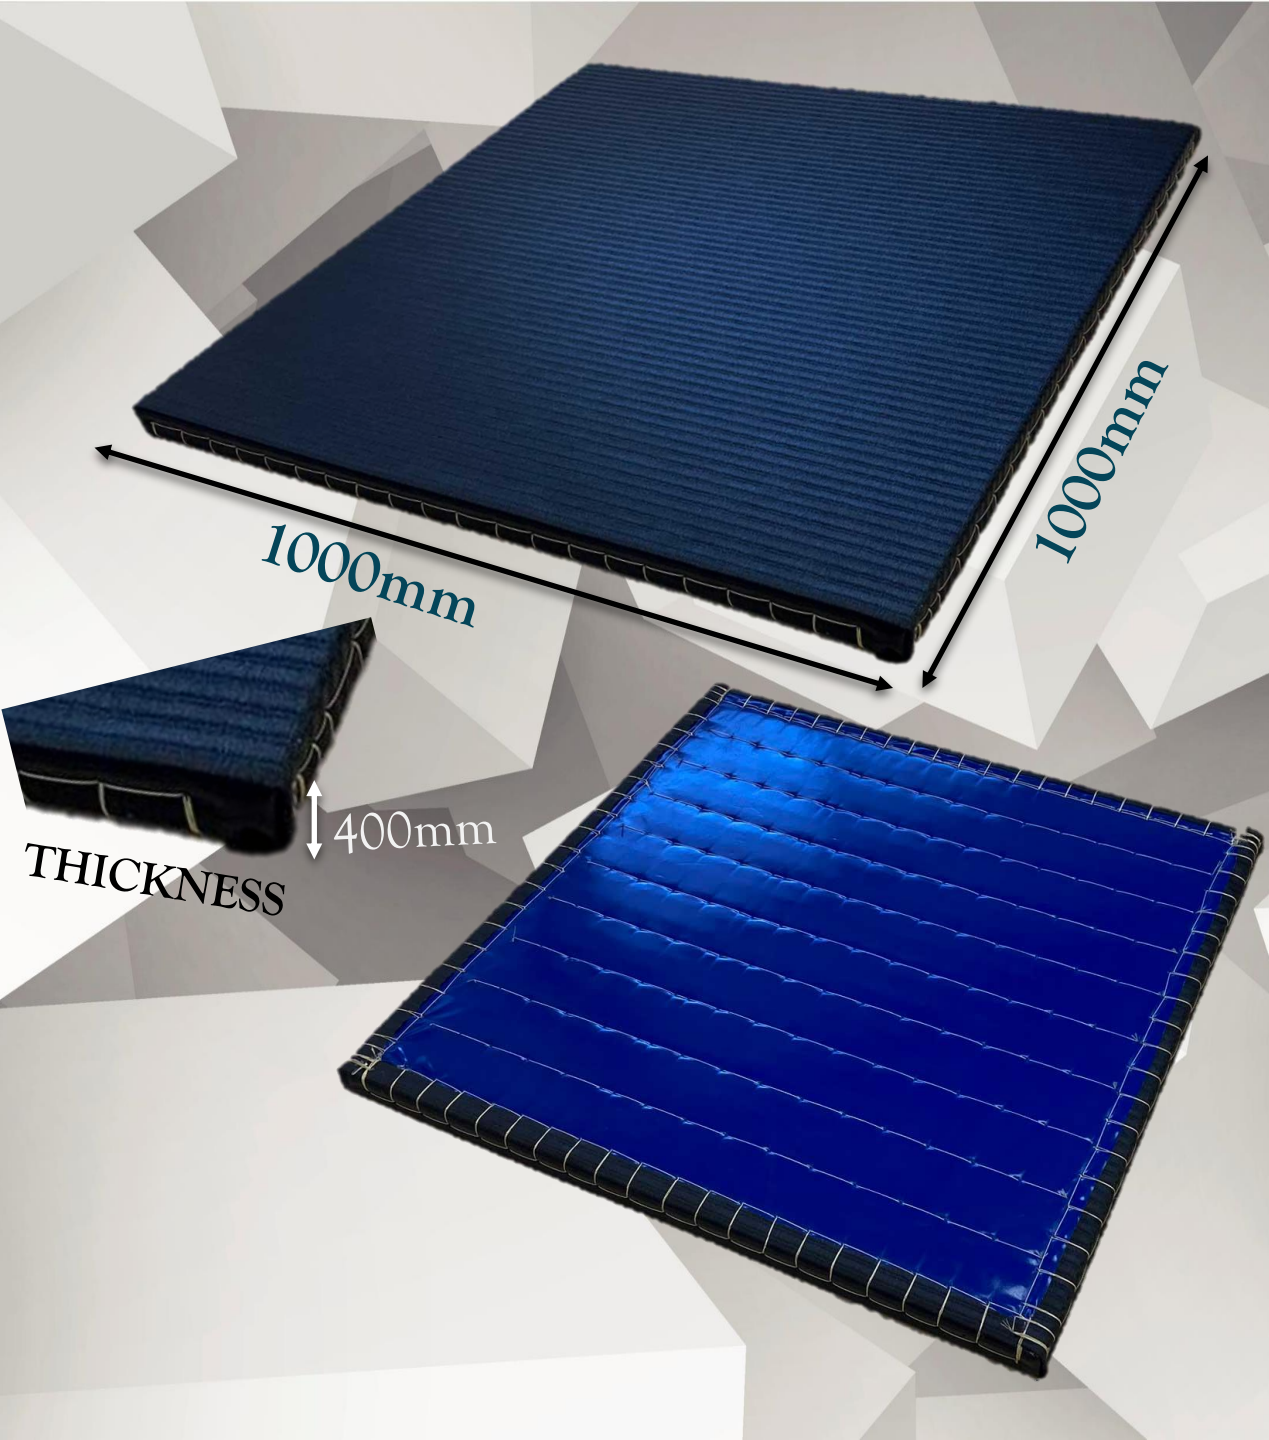

MMA 900MM Mix Martial Art Tatami Mat

高品質柔道マット

- ◇ SIZE : 900 x 900 x 400MM
- ◇ WEIGHT : 5.5 KG / PC
- ◇ COLOR MAT : BLACK
- ◇ BACK ANTI-SLIP
- ◇ INNER CORE : 密度は230kg / m³
- ◇ PVC LEATHER + POLYESTHYLENE FOAM + INSULATION BOARD+POLYESTHYLENE FOAM+ANTI-SLIP

MMA 1000MM Mix Martial Art Tatami Mat

高品質柔道マット

- ◇ SIZE : 1000 x 1000 x 400MM
- ◇ WEIGHT : 6-7kg KG / PC
- ◇ COLOR MAT : BLACK
- ◇ BACK ANTI-SLIP
- ◇ INNER CORE : DENSITY : 密度は230kg / m³
- ◇ PVC LEATHER + POLYESTHYLENE FOAM + INSULATION BOARD+POLYESTHYLENE FOAM+ANTI-SLIP