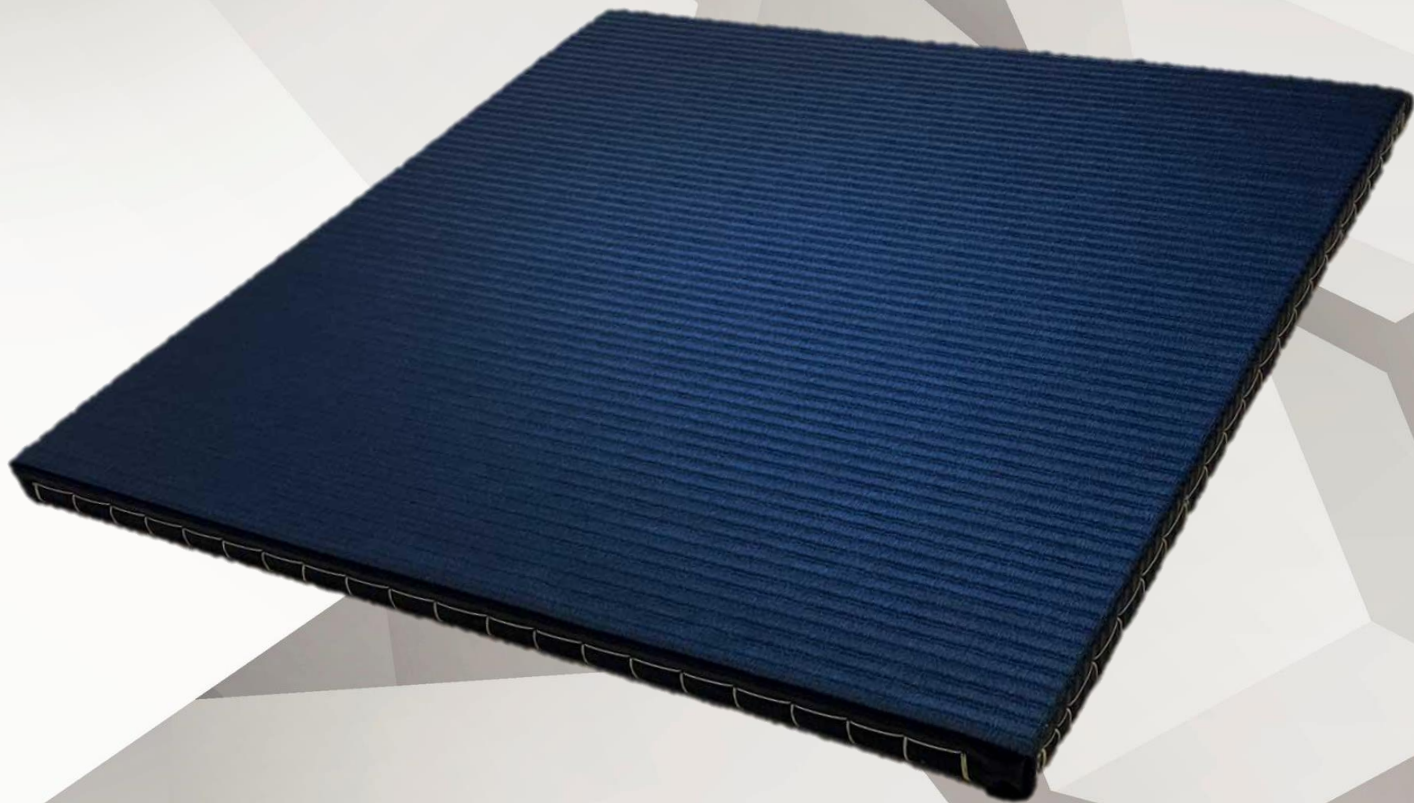

HANYO

STEP UP TO NEXT LEVEL

MMA
Mix Martial Art
Tatami Mat

MMA格闘技畳マット

www.tatamihouse.com

MMA 900MM Mix Martial Art Tatami Mat

高品質柔道マット

- ◇ SIZE : 900 x 900 x 400MM
- ◇ WEIGHT : 5.5 KG / PC
- ◇ COLOR MAT : BLACK
- ◇ BACK ANTI-SLIP
- ◇ INNER CORE : 密度は230kg / m³
- ◇ PVC LEATHER + POLYESTHYLENE FOAM + INSULATION BOARD+POLYESTHYLENE FOAM+ANTI-SLIP

MMA 1000MM Mix Martial Art Tatami Mat

高品質柔道マット

- ◇ SIZE : 1000 x 1000 x 400MM
- ◇ WEIGHT : 6-7kg KG / PC
- ◇ COLOR MAT : BLACK
- ◇ BACK ANTI-SLIP
- ◇ INNER CORE : DENSITY : 密度は230kg / m³
- ◇ PVC LEATHER + POLYESTHYLENE FOAM + INSULATION BOARD+POLYESTHYLENE FOAM+ANTI-SLIP

サイズ：900×900×厚40mm / 1000 x 1000 x厚40mm

重量：5.5kg/枚

裏面：すべり止めノンスリップシート

畳色：MMAブラック

畳表材質：PVC抗菌レザー（い草柄ナミシボ付）

MARTIAL ART TATAMI MAT

◇ MMA格闘技畳マット

HANYO
STEP UP TO NEXT LEVEL

MMA (Mix Martial Art) Tatami Mat Core

Antibacterial Leather
Surface 1.2mm
抗菌畳表レザー1.2mm

ポリエチレンフォーム20mm
Polyethylene Foam20mm

Insulation Board 15mm
インシュレーションボード15mm

Polyethylene Foam 5mm
ポリエチレンフォーム 5mm

ノンスリップシート
Anti-Slip