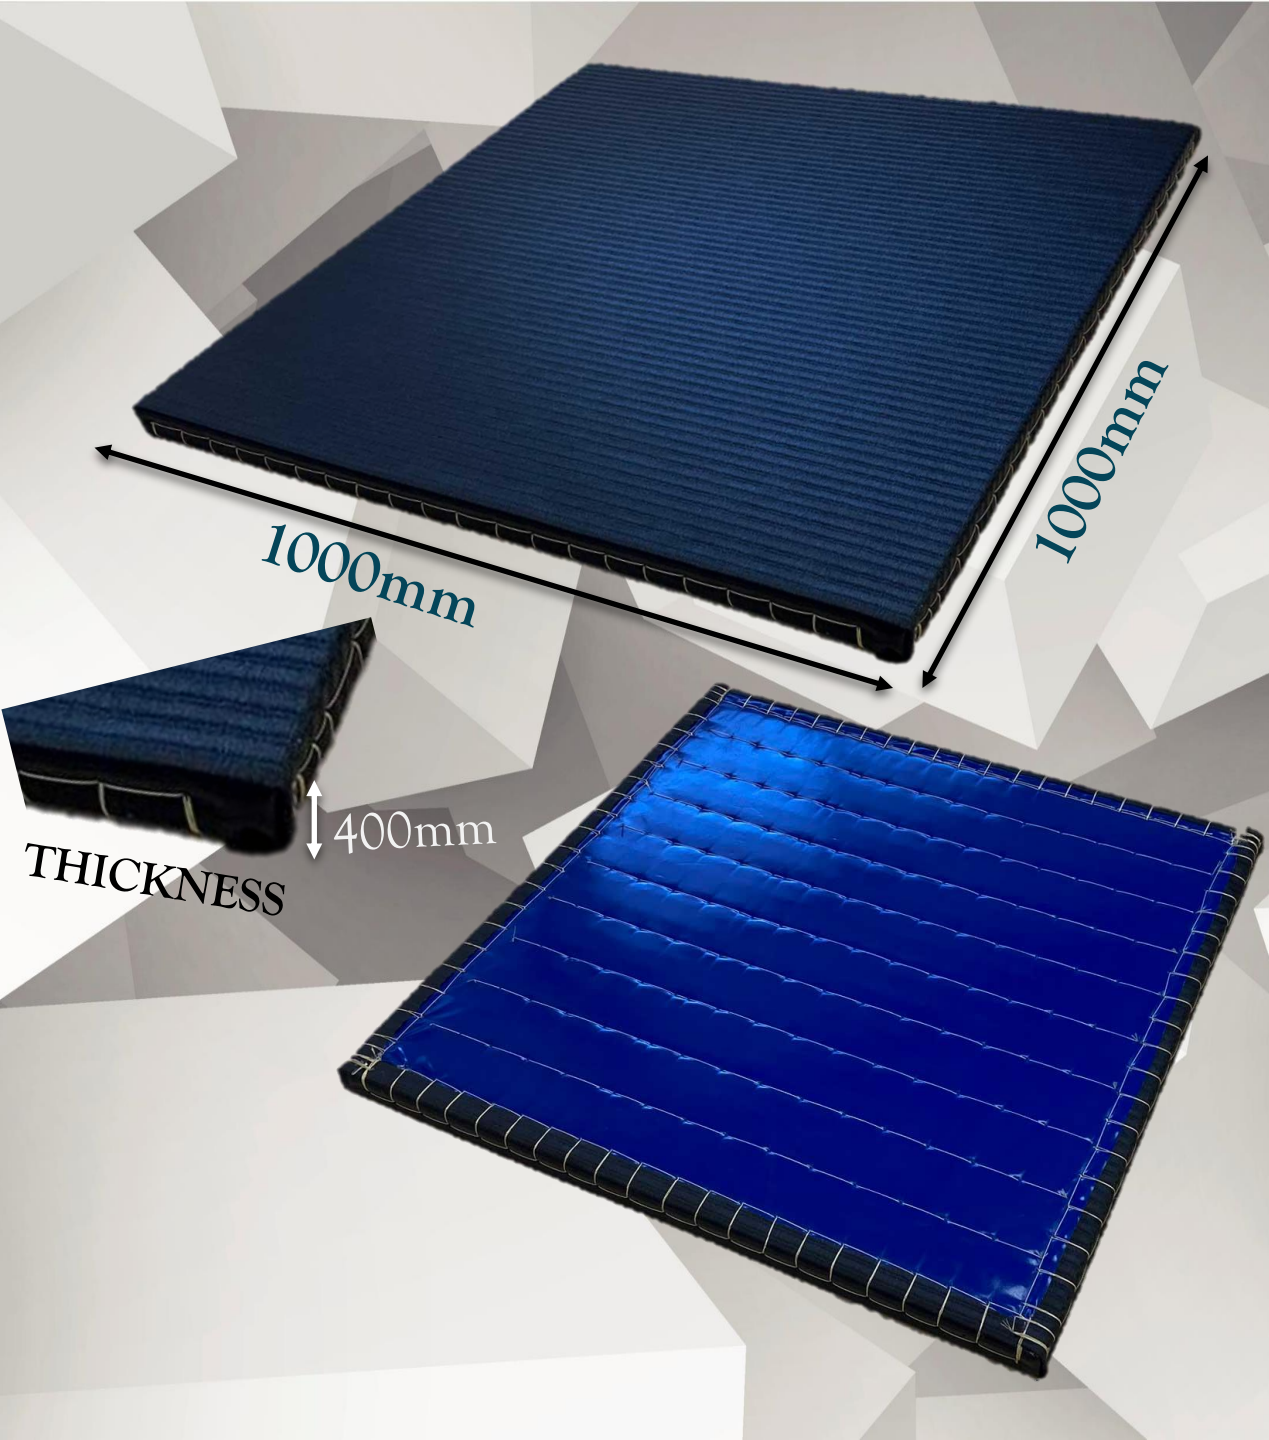

HANYO

STEP UP TO NEXT LEVEL

MMA
Mix Martial Art
Tatami Mat

MMA格闘技畳マット

www.tatamihouse.com

MMA 900MM Mix Martial Art Tatami Mat

高品質柔道マット

- ◇ SIZE : 900 x 900 x 400MM
- ◇ WEIGHT : 5.5 KG / PC
- ◇ COLOR MAT : BLACK
- ◇ BACK ANTI-SLIP
- ◇ INNER CORE : 密度は230kg / m³
- ◇ PVC LEATHER + POLYESTHYLENE FOAM + INSULATION BOARD+POLYESTHYLENE FOAM+ANTI-SLIP

MMA 1000MM Mix Martial Art Tatami Mat

高品質柔道マット

- ◇ SIZE : 1000 x 1000 x 400MM
- ◇ WEIGHT : 6-7kg KG / PC
- ◇ COLOR MAT : BLACK
- ◇ BACK ANTI-SLIP
- ◇ INNER CORE : DENSITY : 密度は230kg / m³
- ◇ PVC LEATHER + POLYESTHYLENE FOAM + INSULATION BOARD+POLYESTHYLENE FOAM+ANTI-SLIP

サイズ：900×900×厚40mm / 1000 x 1000 x厚40mm

重量：5.5kg/枚

裏面：すべり止めノンスリップシート

畳色：MMAブラック

畳表材質：PVC抗菌レザー（い草柄ナミシボ付）

MARTIAL ART TATAMI MAT

◇ MMA格闘技畳マット

HANYO
STEP UP TO NEXT LEVEL