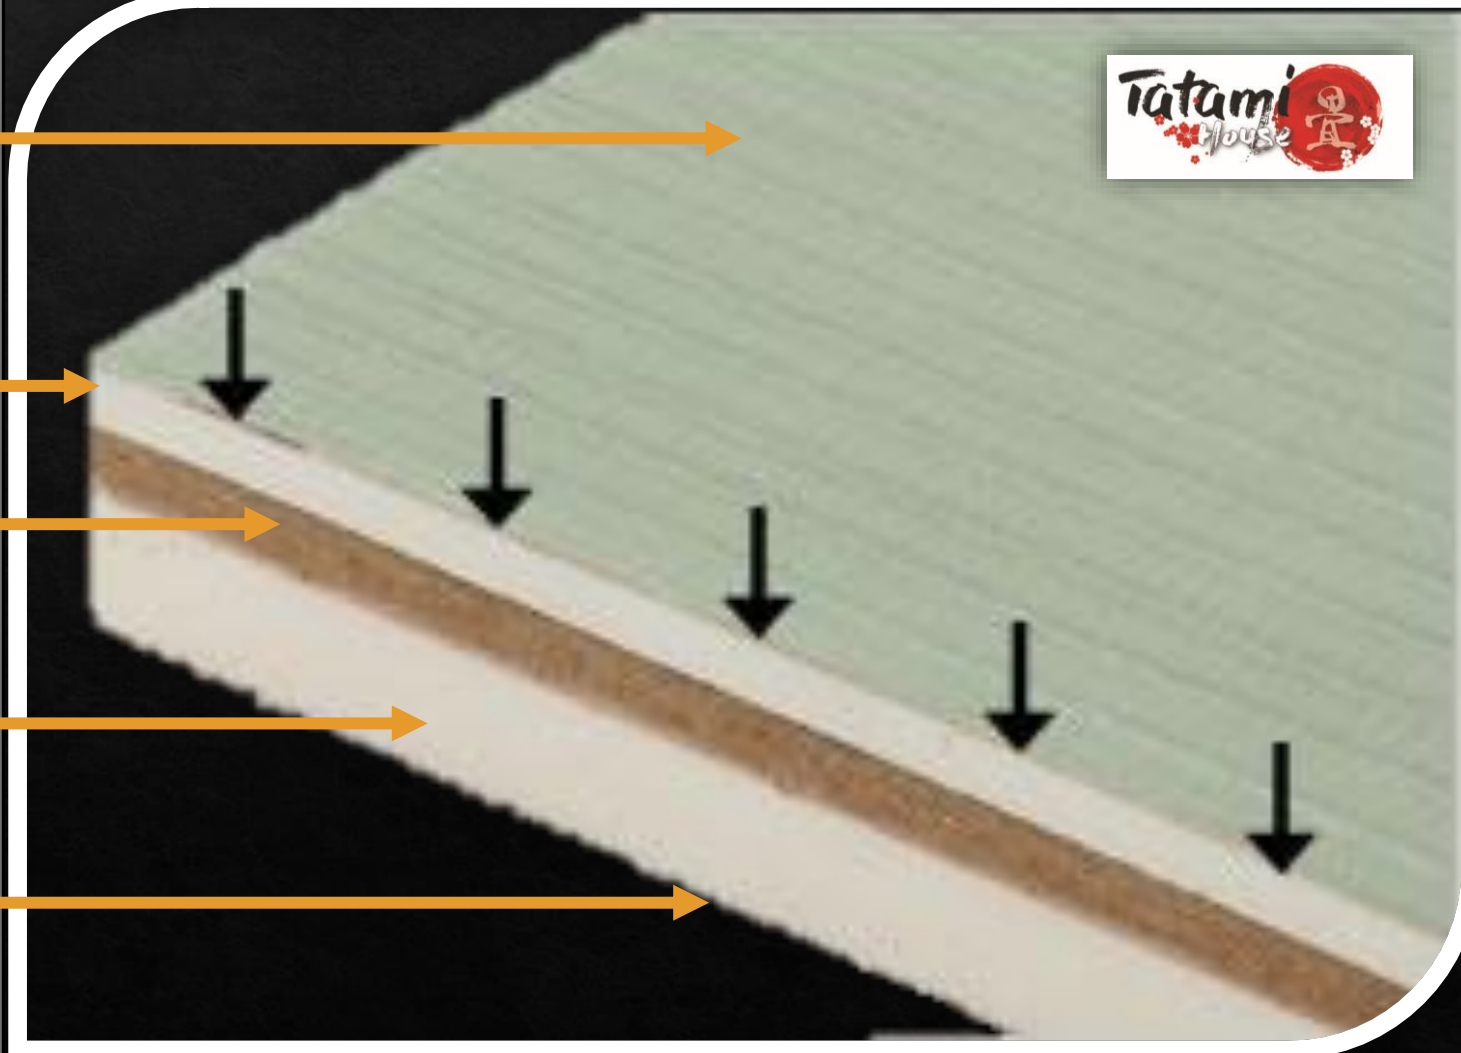

MMA (Mix Martial Art) Tatami Mat Core

Antibacterial Leather
Surface 1.2mm
抗菌畳表レザー1.2mm

ポリエチレンフォーム20mm
Polyethylene Foam20mm

Insulation Board 15mm
インシュレーションボード15mm

Polyethylene Foam 5mm
ポリエチレンフォーム 5mm

ノンスリップシート
Anti-Slip