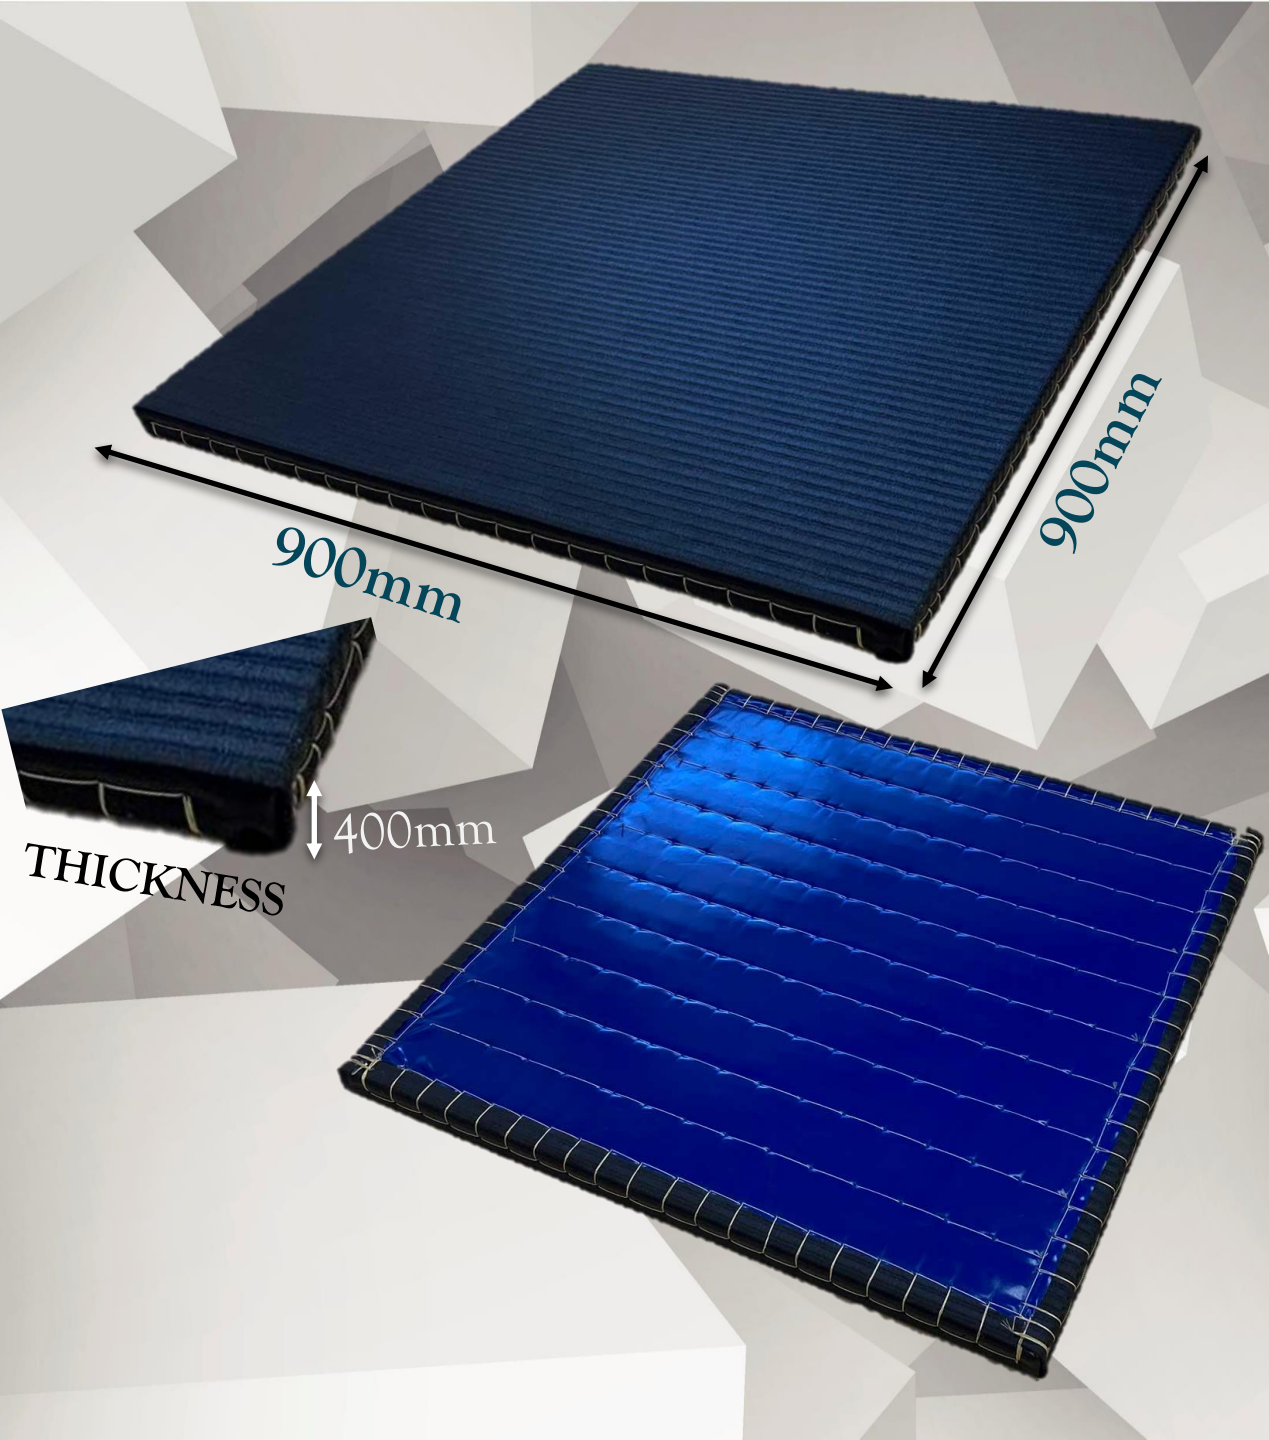

HANYO

STEP UP TO NEXT LEVEL

MMA
Mix Martial Art
Tatami Mat

MMA格闘技畳マット

www.tatamihouse.com

MMA 900MM Mix Martial Art Tatami Mat

高品質柔道マット

- ◇ SIZE : 900 x 900 x 400MM
- ◇ WEIGHT : 5.5 KG / PC
- ◇ COLOR MAT : BLACK
- ◇ BACK ANTI-SLIP
- ◇ INNER CORE : 密度は230kg / m³
- ◇ PVC LEATHER + POLYESTHYLENE FOAM + INSULATION BOARD+POLYESTHYLENE FOAM+ANTI-SLIP

MMA 1000MM Mix Martial Art Tatami Mat

高品質柔道マット

- ◇ SIZE : 1000 x 1000 x 400MM
- ◇ WEIGHT : 6-7kg KG / PC
- ◇ COLOR MAT : BLACK
- ◇ BACK ANTI-SLIP
- ◇ INNER CORE : DENSITY : 密度は230kg / m³
- ◇ PVC LEATHER + POLYESTHYLENE FOAM + INSULATION BOARD+POLYESTHYLENE FOAM+ANTI-SLIP

サイズ：900×900×厚40mm / 1000 x 1000 x厚40mm

重量：5.5kg/枚

裏面：すべり止めノンスリップシート

畳色：MMAブラック

畳表材質：PVC抗菌レザー（い草柄ナミシボ付）

MARTIAL ART TATAMI MAT

◇ MMA格闘技畳マット

HANYO
STEP UP TO NEXT LEVEL