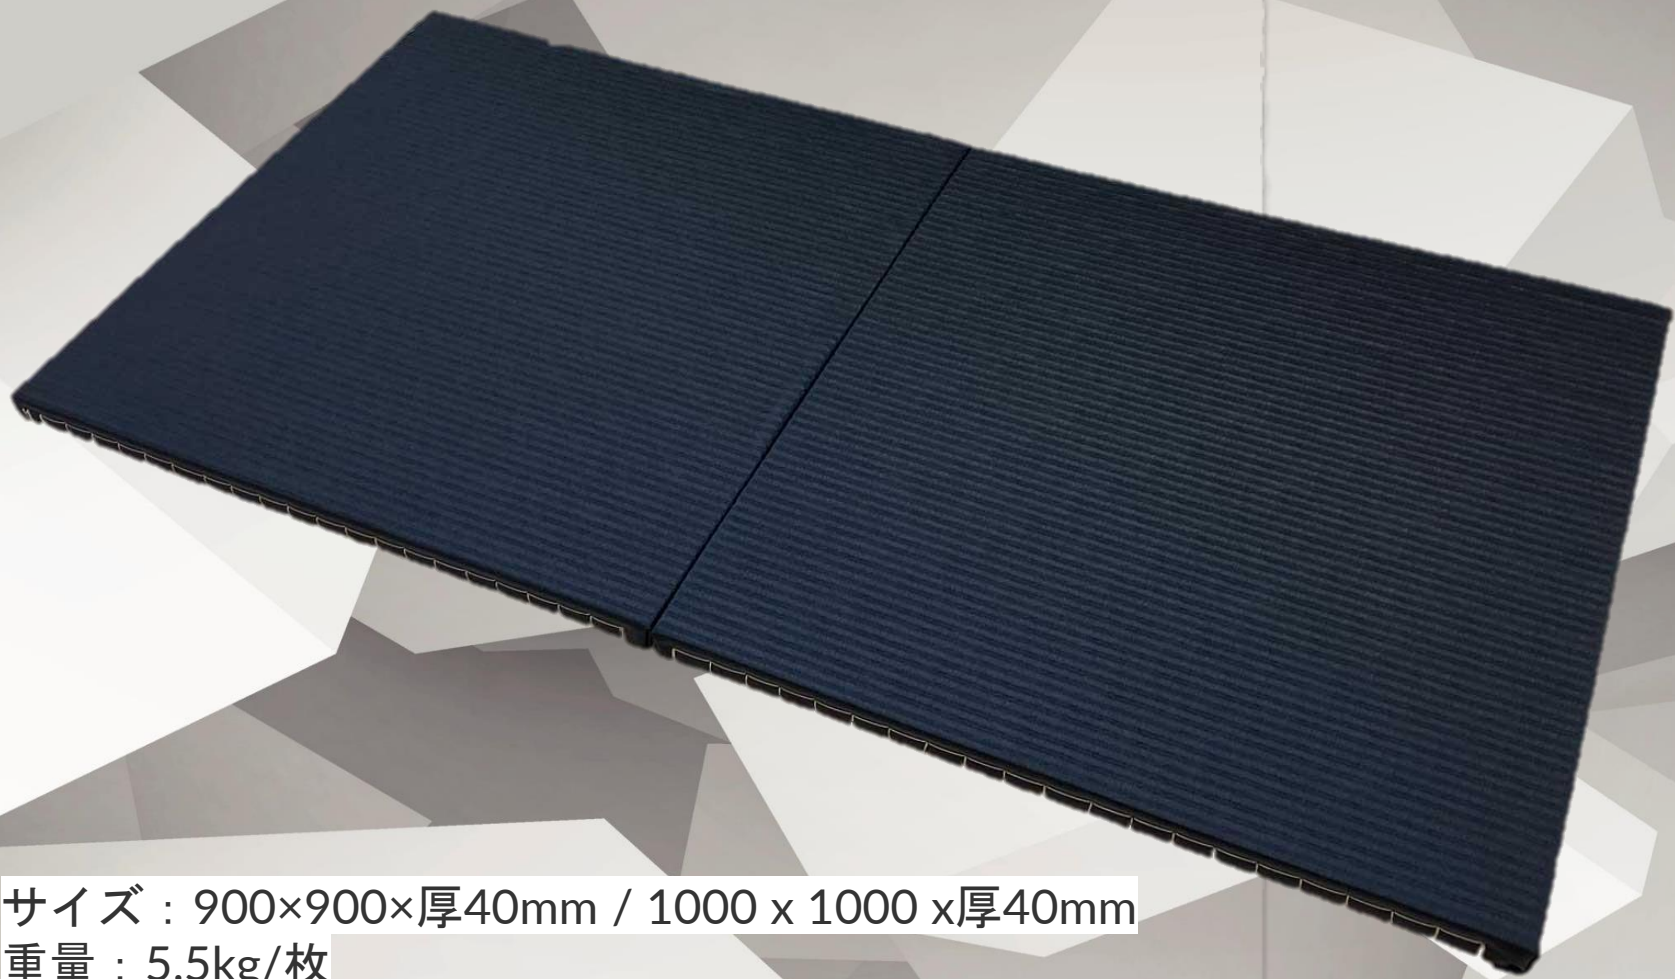

HANYO

STEP UP TO NEXT LEVEL

MMA
Mix Martial Art
Tatami Mat

MMA格闘技畳マット

www.tatamihouse.com

MMA 900MM Mix Martial Art Tatami Mat

高品質柔道マット

- ◇ SIZE : 900 x 900 x 400MM
- ◇ WEIGHT : 5.5 KG / PC
- ◇ COLOR MAT : BLACK
- ◇ BACK ANTI-SLIP
- ◇ INNER CORE : 密度は230kg / m³
- ◇ PVC LEATHER + POLYESTHYLENE FOAM + INSULATION BOARD+POLYESTHYLENE FOAM+ANTI-SLIP

MMA 1000MM Mix Martial Art Tatami Mat

高品質柔道マット

- ◇ SIZE : 1000 x 1000 x 400MM
- ◇ WEIGHT : 6-7kg KG / PC
- ◇ COLOR MAT : BLACK
- ◇ BACK ANTI-SLIP
- ◇ INNER CORE : DENSITY : 密度は230kg / m³
- ◇ PVC LEATHER + POLYESTHYLENE FOAM + INSULATION BOARD+POLYESTHYLENE FOAM+ANTI-SLIP

サイズ：900×900×厚40mm / 1000 x 1000 x厚40mm

重量：5.5kg/枚

裏面：すべり止めノンスリップシート

畳色：MMAブラック

畳表材質：PVC抗菌レザー（い草柄ナミシボ付）

MARTIAL ART TATAMI MAT

◇ MMA格闘技畳マット

HANYO
STEP UP TO NEXT LEVEL