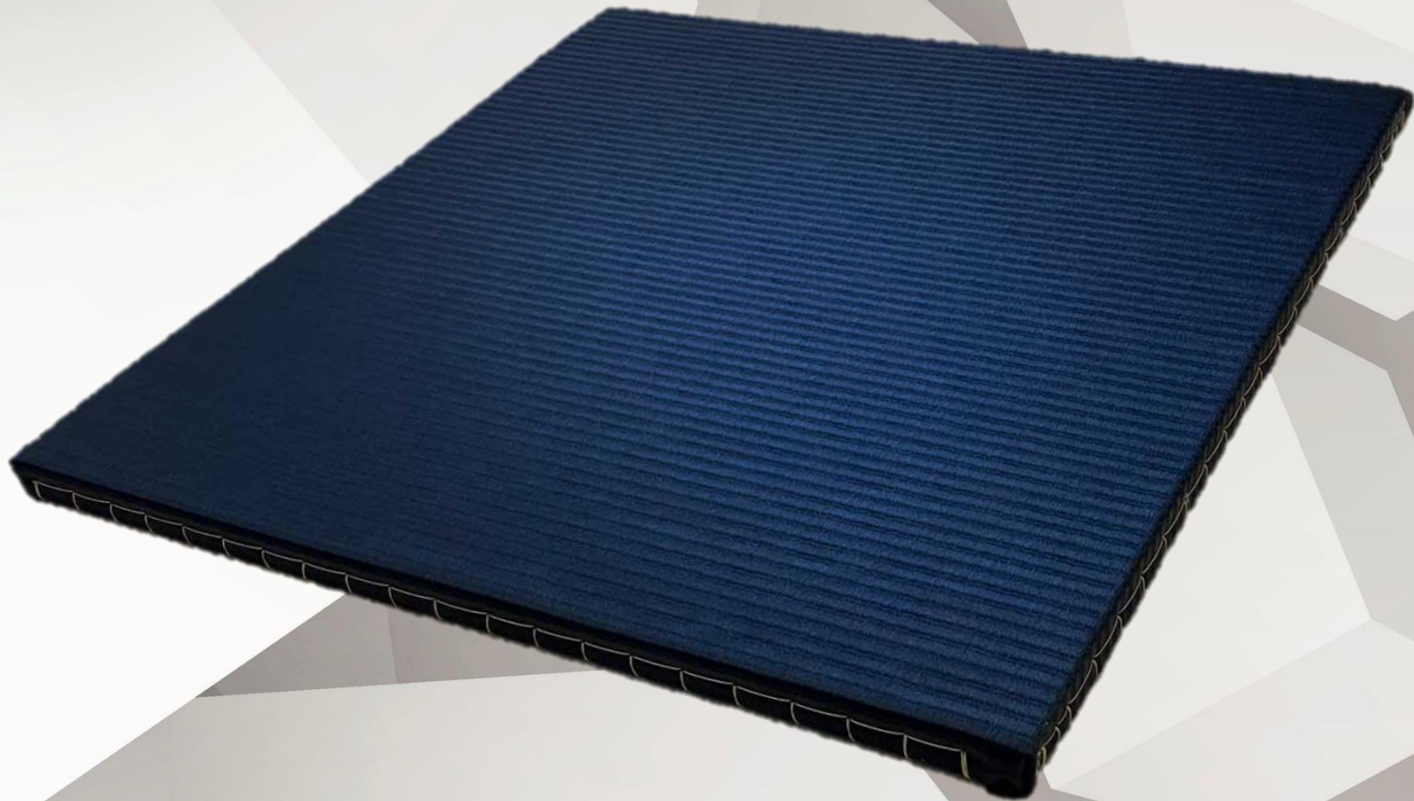

HANYO

STEP UP TO NEXT LEVEL

HANYO INDUSTRIAL SDN BHD

TATAMI HOUSE

CONTACT : whatsapp

+6019-8881-848

www.tatamihouse.com