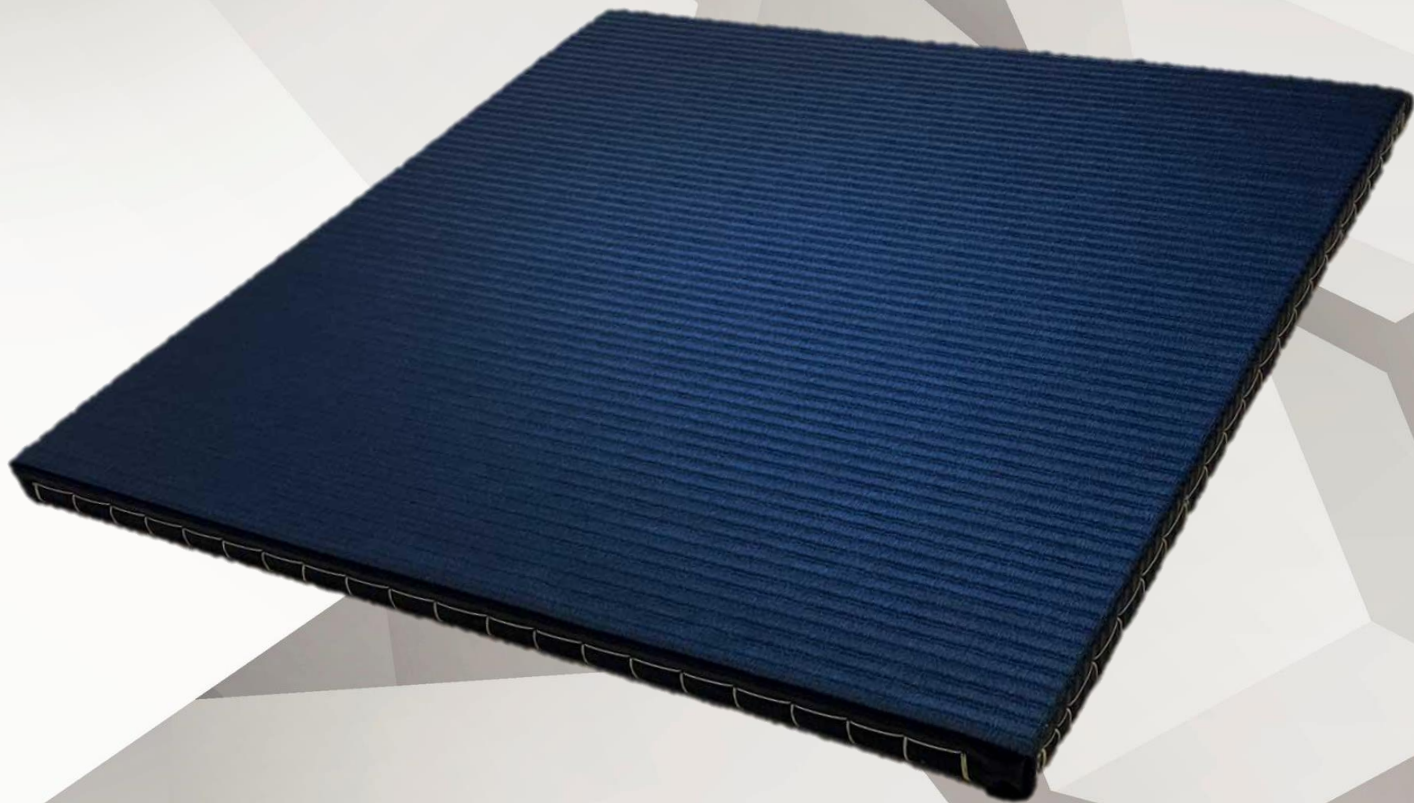

**HANYO**

STEP UP TO NEXT LEVEL

MMA  
Mix Martial Art  
Tatami Mat

MMA格闘技畳マット

[www.tatamihouse.com](http://www.tatamihouse.com)

# MMA Mix Martial Art Tatami Mat

- ◇ SIZE : 900 x 900 x 400MM
- ◇ WEIGHT : 5.5 KG / PC
- ◇ COLOR MAT : BLACK
- ◇ BACK ANTI-SLIP
- ◇ PVC LEATHER +  
PE SPONGE

サイズ：900×900×厚40mm

重量：5.5kg/枚

裏面：すべり止めノンスリップシート

畳色：MMAブラック

畳表材質：PVC抗菌レザー（い草柄ナミシボ付）