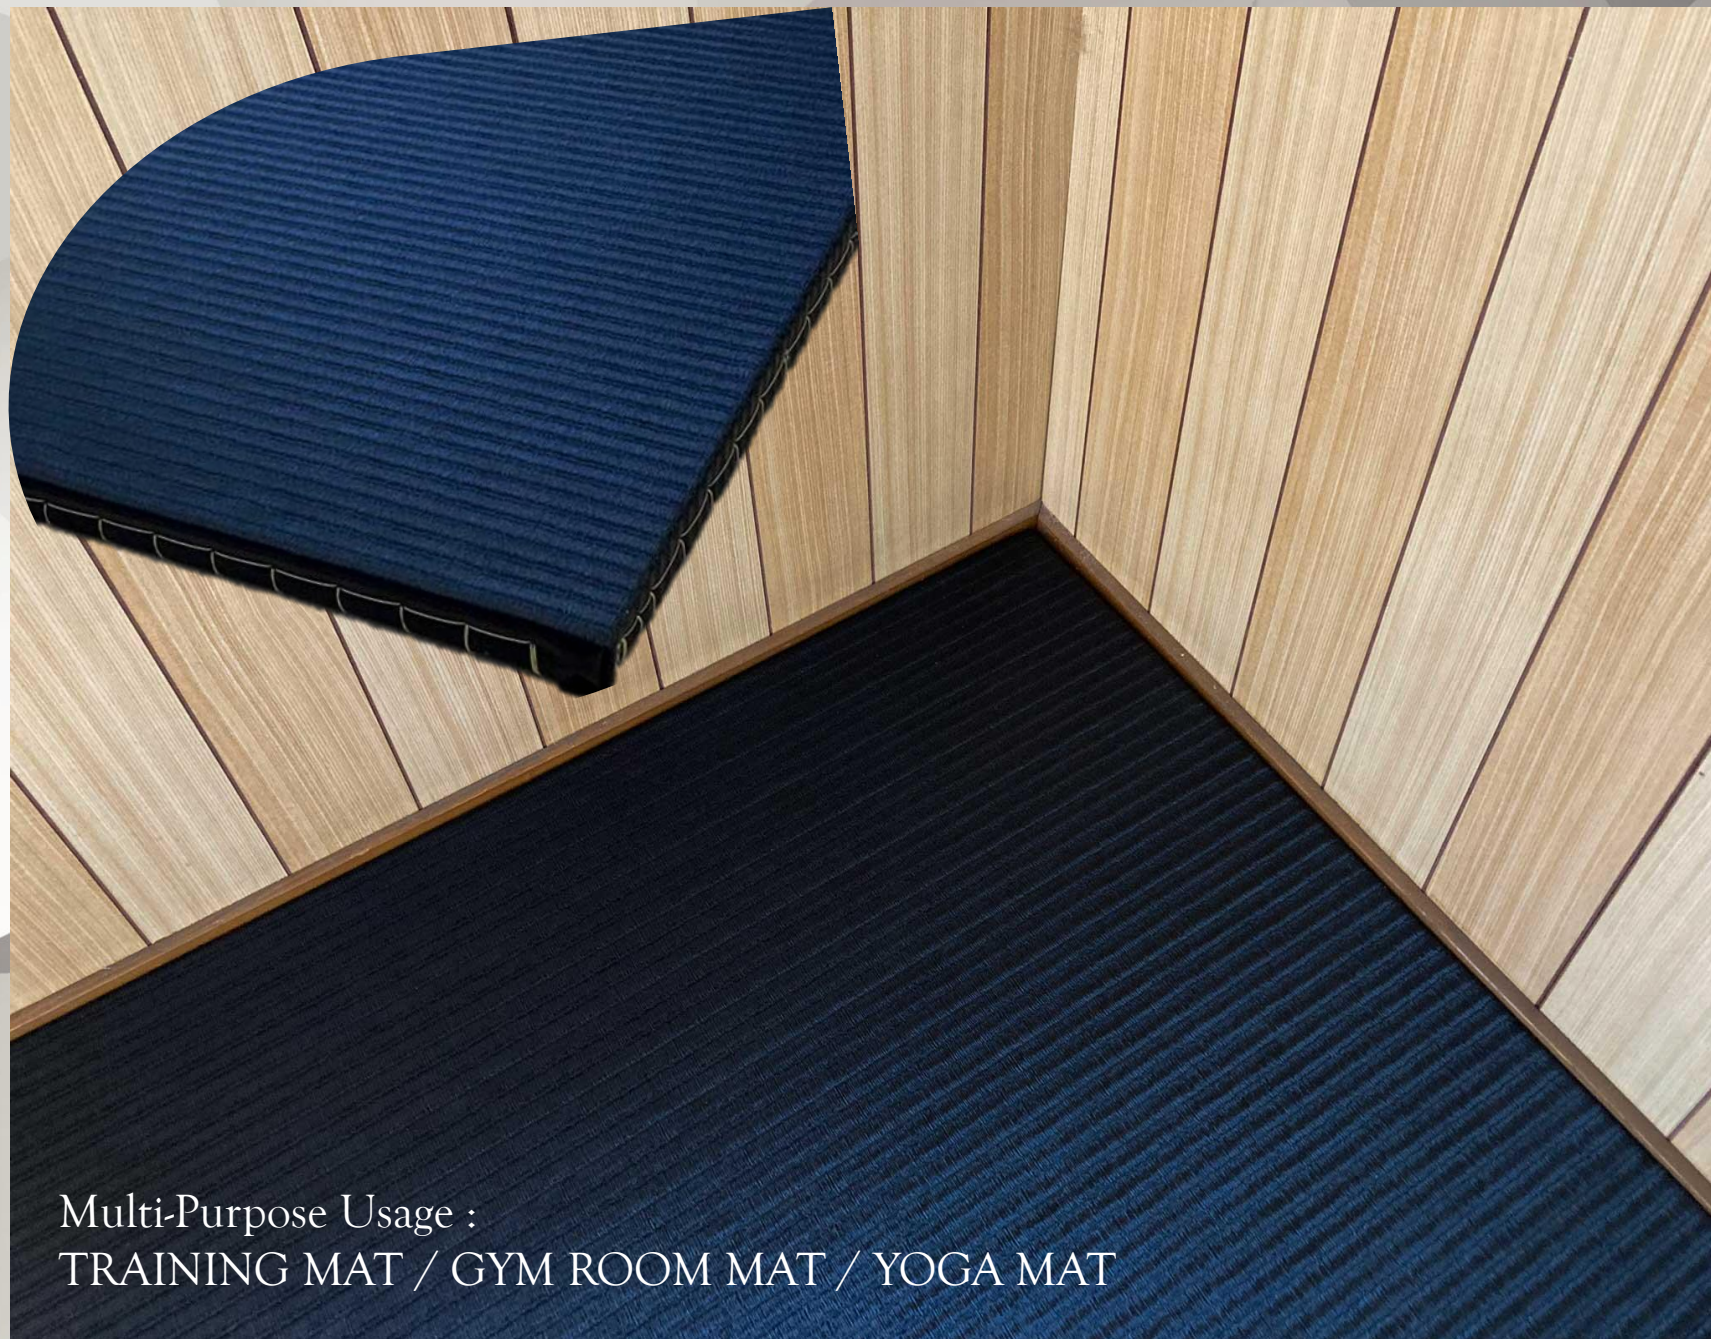

# MMA Mix Martial Art Tatami Mat

- ◇ SIZE : 900 x 900 x 400MM
- ◇ WEIGHT : 5.5 KG / PC
- ◇ COLOR MAT : BLACK
- ◇ BACK ANTI-SLIP
- ◇ PVC LEATHER +  
PE SPONGE

サイズ：900×900×厚40mm

重量：5.5kg/枚

裏面：すべり止めノンスリップシート

畳色：MMAブラック

畳表材質：PVC抗菌レザー（い草柄ナミシボ付）

# MARTIAL ART TATAMI MAT

**HANYO**  
STEP UP TO NEXT LEVEL

Multi-Purpose Usage :  
TRAINING MAT / GYM ROOM MAT / YOGA MAT