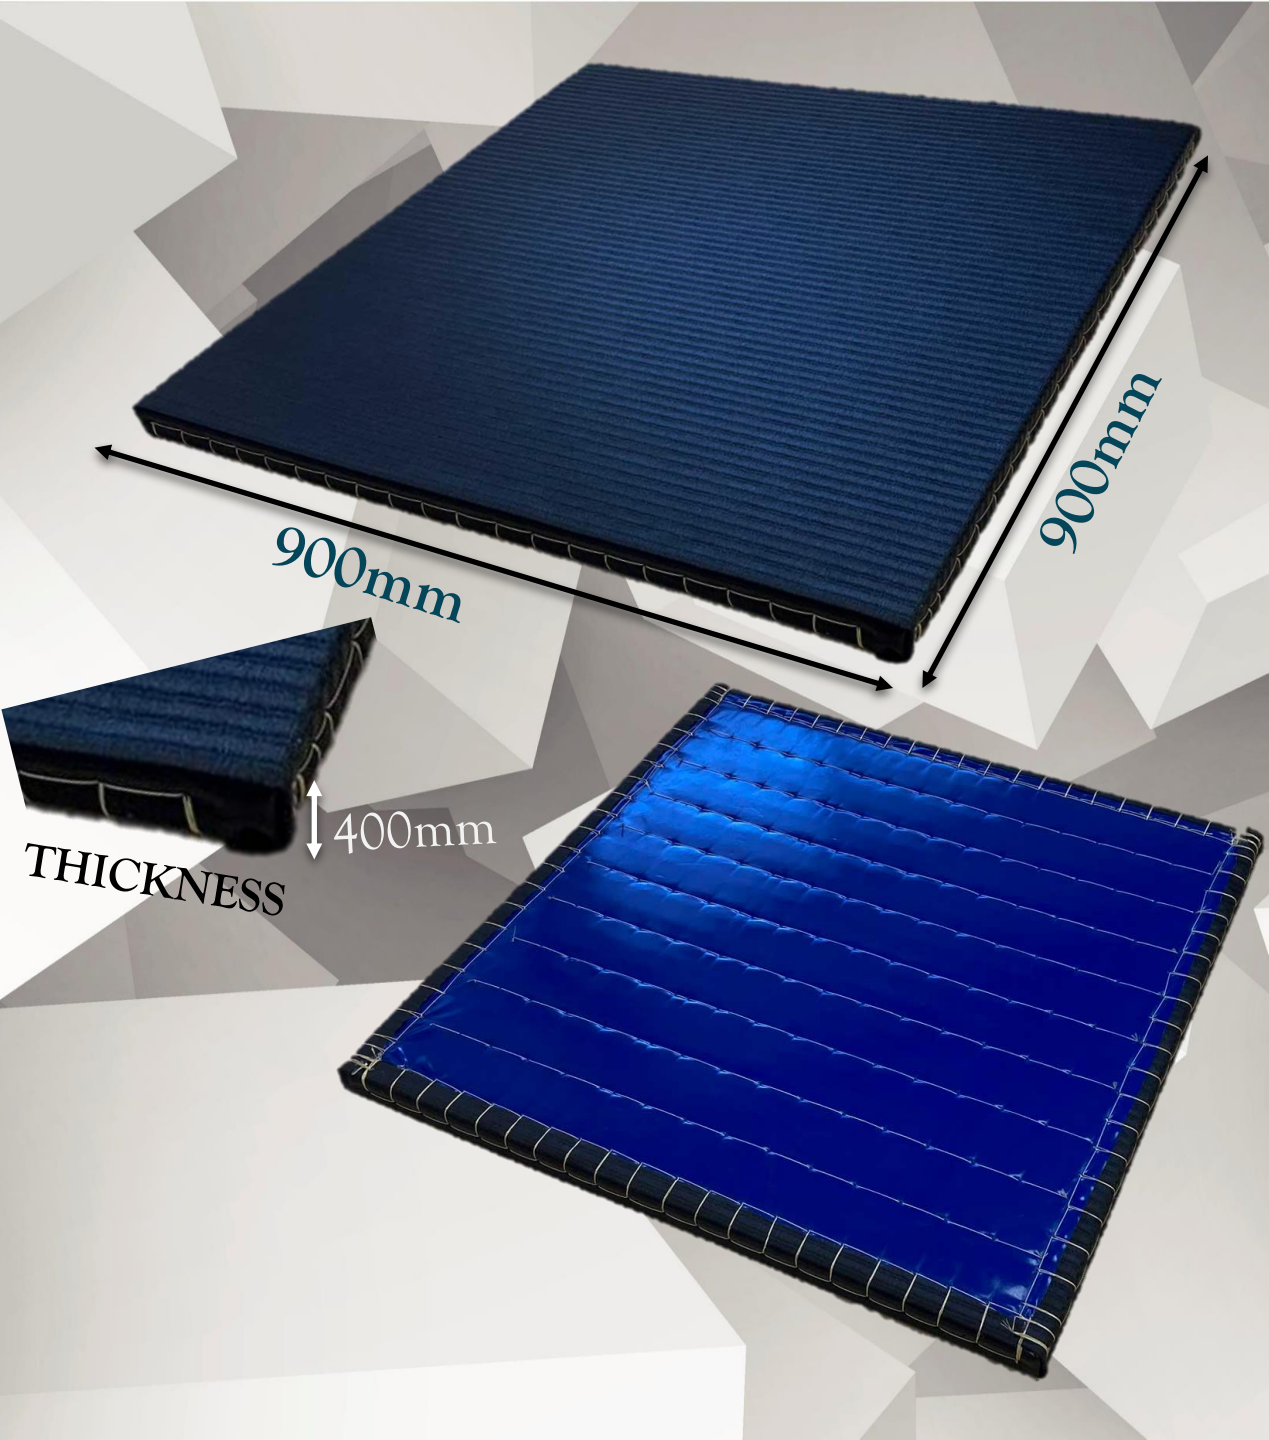

# MMA Mix Martial Art Tatami Mat

- ◇ SIZE : 900 x 900 x 400MM
- ◇ WEIGHT : 5.5 KG / PC
- ◇ COLOR MAT : BLACK
- ◇ BACK ANTI-SLIP
- ◇ PVC LEATHER +  
PE SPONGE

サイズ：900×900×厚40mm

重量：5.5kg/枚

裏面：すべり止めノンスリップシート

畳色：MMAブラック

畳表材質：PVC抗菌レザー（い草柄ナミシボ付）