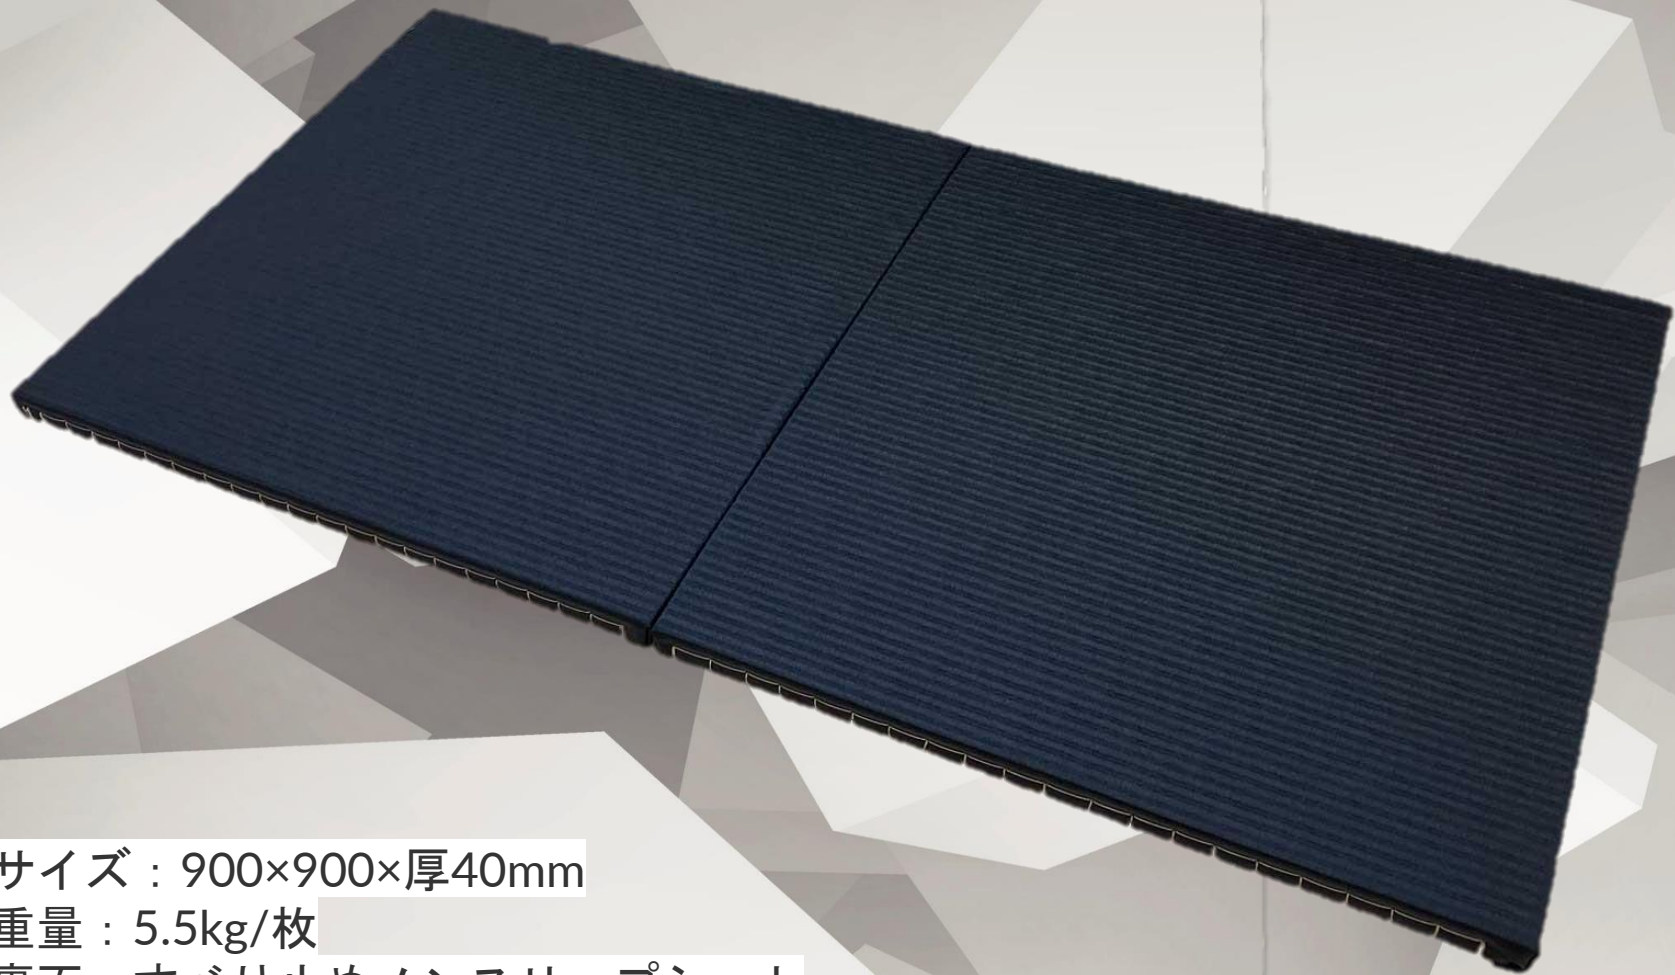

# MMA Mix Martial Art Tatami Mat

- ◇ SIZE : 900 x 900 x 400MM
- ◇ WEIGHT : 5.5 KG / PC
- ◇ COLOR MAT : BLACK
- ◇ BACK ANTI-SLIP
- ◇ PVC LEATHER +  
PE SPONGE

サイズ：900×900×厚40mm

重量：5.5kg/枚

裏面：すべり止めノンスリップシート

畳色：MMAブラック

畳表材質：PVC抗菌レザー（い草柄ナミシボ付）